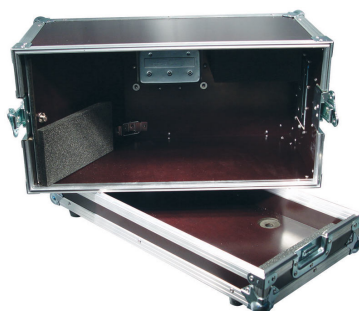

Lights

LOOK SOLUTIONS

UNIQUE
Smoke

La machine à brouillard **UNIQUE** permet grâce à ça ventilation de diffuser une brume rapidement et de sublimer efficacement les effets d'éclairage. Avec sa sortie variable, la machine propose d'une très fine brume à un brouillard épais proche de la fumée.

Caractéristiques techniques **SPECIFICATIONS**

- Procédure: Haze generator sans compresseur
 - Puissance requise: 1500 Watt
 - Temps de préchauffage: env. 60s
 - Capacité réservoir liquide : 2L
- Consommation liquide: Jusqu'à 50h /2L
 - Contrôle: DMX 512 / 0-10V analog
 - Dimensions(LxPxH): 47 x 25 x 25 cm
 - Poids: 8.7 kg